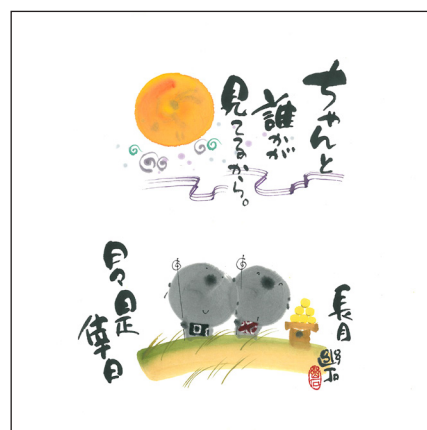

御木幽石デザイン タオルハンカチ

(歳時記) シリーズ

長月