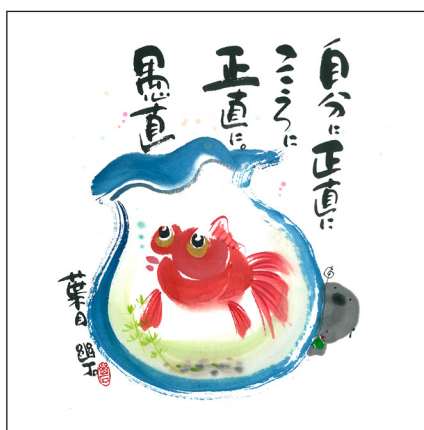

御木幽石デザイン タオルハンカチ

(歳時記) シリーズ

葉月